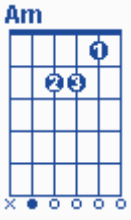

זמן חופה

מילים: על פי מדרש המהר"ל.
 לחן: שמואל יפת.
 ביצוע: אבי אילסון.
 סוג: רגוע.

פתיח:

C	G	Am	Em	F	G	→ x2
C	G	Am	Em	F	G	

בית:

G Dm7 C F Em Am Em Am
 בזמן שהכלה נכנסת לחופתה, נכנסת לחופתה,

E E4 Bm7b5 Am Dm A7 Am Em
 כל היכלות שלמעלה מיד נפתחין, מיד נפתחין ומאירין.

G Dm7 C F Em Am Em Am
 בזמן שהכלה נכנסת לחופתה, נכנסת לחופתה,

E E4 Bm7b5 Am Dm A7 Am Em
 כל היכלות שלמעלה מיד נפתחין, מיד נפתחין ומאירין.

פזמון:

Dm C Am Dm
 ואין לך שמחה כשמחת חתן, כשמחת חתן וכלה,

Am Em G C F Dm
 ואין לך שמחה גדולה כשמחת חתן וכלה.

Dm C Am Dm
 ואין לך שמחה כשמחת חתן, כשמחת חתן וכלה,

Am Em G C F Dm
 ואין לך שמחה גדולה כשמחת חתן וכלה.

מעבר:

C G Am Em F G **x2**

בית:

G Dm C F Em Am Em Am
בזמן שהכלה נכנסת לחופתה, נכנסת לחופתה,

E E4 Dm Am Dm A7 Am Em
כל היכלות שלמעלה מיד נפתחין, מיד נפתחין ומאירין.

G Dm C F Em Am Em Am
בזמן שהכלה נכנסת לחופתה, נכנסת לחופתה,

E E4 Dm Am Dm A7 Am Em
כל היכלות שלמעלה מיד נפתחין, מיד נפתחין ומאירין.

פזמון:

Dm C Am Dm
ואין לך שמחה כשמחת חתן, כשמחת חתן וכלה,

Am Em G C F Dm
ואין לך שמחה גדולה כשמחת חתן וכלה.