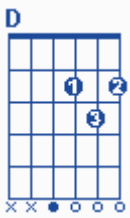

זמן חופה

מילים: על פי מדרש המהר"ל.
 לחן: שמואל יפת.
 ביצוע: אבי אילסון.
 סוג: רגוע.

פתיח:

C	G	Am	Em	F	G	→ x2
C	G	Am	Em	F	G	

בית:

G Dm7 C F Em Am Em Am
 בזמן שהכלה נכנסת לחופתה, נכנסת לחופתה,

E E4 Bm7b5 Am Dm A7 Am Em
 כל היכלות שלמעלה מיד נפתחין, מיד נפתחין ומאירין.

G Dm7 C F Em Am Em Am
 בזמן שהכלה נכנסת לחופתה, נכנסת לחופתה,

E E4 Bm7b5 Am Dm A7 Am Em
 כל היכלות שלמעלה מיד נפתחין, מיד נפתחין ומאירין.

פזמון:

Dm C Am Dm
 ואין לך שמחה כשמחת חתן, כשמחת חתן וכלה,

Am Em G C F Dm
 ואין לך שמחה גדולה כשמחת חתן וכלה.

Dm C Am Dm
 ואין לך שמחה כשמחת חתן, כשמחת חתן וכלה,

Am Em G C F Dm
 ואין לך שמחה גדולה כשמחת חתן וכלה.

מעבר:

C G Am Em F G **x2**

בית:

G Dm C F Em Am Em Am
בזמן שהכלה נכנסת לחופתה, נכנסת לחופתה,

E E4 Dm Am Dm A7 Am Em
כל היכלות שלמעלה מיד נפתחין, מיד נפתחין ומאירין.

G Dm C F Em Am Em Am
בזמן שהכלה נכנסת לחופתה, נכנסת לחופתה,

E E4 Dm Am Dm A7 Am Em
כל היכלות שלמעלה מיד נפתחין, מיד נפתחין ומאירין.

פזמון:

Dm C Am Dm
ואין לך שמחה כשמחת חתן, כשמחת חתן וכלה,

Am Em G C F Dm
ואין לך שמחה גדולה כשמחת חתן וכלה.