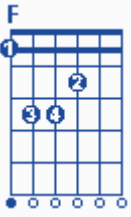

זמן חופה

מילים: על פי מדרש המהר"ל.
 לחן: שמואל יפת.
 ביצוע: אבי אילסון.
 סוג: רגוע.

פתיח:

C	G	Am	Em	F	G	→ x2
C	G	Am	Em	F	G	

בית:

G Dm7 C F Em Am Em Am
 בזמן שהכלה נכנסת לחופתה, נכנסת לחופתה,

E E4 Bm7b5 Am Dm A7 Am Em
 כל היכלות שלמעלה מיד נפתחין, מיד נפתחין ומאירין.

G Dm7 C F Em Am Em Am
 בזמן שהכלה נכנסת לחופתה, נכנסת לחופתה,

E E4 Bm7b5 Am Dm A7 Am Em
 כל היכלות שלמעלה מיד נפתחין, מיד נפתחין ומאירין.

פזמון:

Dm C Am Dm
 ואין לך שמחה כשמחת חתן, כשמחת חתן וכלה,

Am Em G C F Dm
 ואין לך שמחה גדולה כשמחת חתן וכלה.

Dm C Am Dm
 ואין לך שמחה כשמחת חתן, כשמחת חתן וכלה,

Am Em G C F Dm
 ואין לך שמחה גדולה כשמחת חתן וכלה.

מעבר:

C G Am Em F G **x2**

בית:

G Dm C F Em Am Em Am
בזמן שהכלה נכנסת לחופתה, נכנסת לחופתה,

E E4 Dm Am Dm A7 Am Em
כל היכלות שלמעלה מיד נפתחין, מיד נפתחין ומאירין.

G Dm C F Em Am Em Am
בזמן שהכלה נכנסת לחופתה, נכנסת לחופתה,

E E4 Dm Am Dm A7 Am Em
כל היכלות שלמעלה מיד נפתחין, מיד נפתחין ומאירין.

פזמון:

Dm C Am Dm
ואין לך שמחה כשמחת חתן, כשמחת חתן וכלה,

Am Em G C F Dm
ואין לך שמחה גדולה כשמחת חתן וכלה.