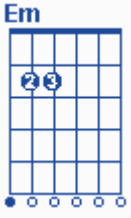

זמן חופה

מילים: על פי מדרש המהר"ל.
 לחן: שמואל יפת.
 ביצוע: אבי אילסון.
 סוג: רגוע.

פתיח:

C	G	Am	Em	F	G	→ x2
C	G	Am	Em	F	G	

בית:

G Dm7 C F Em Am Em Am
 בזמן שהכלה נכנסת לחופתה, נכנסת לחופתה,

E E4 Bm7b5 Am Dm A7 Am Em
 כל היכלות שלמעלה מיד נפתחין, מיד נפתחין ומאירין.

G Dm7 C F Em Am Em Am
 בזמן שהכלה נכנסת לחופתה, נכנסת לחופתה,

E E4 Bm7b5 Am Dm A7 Am Em
 כל היכלות שלמעלה מיד נפתחין, מיד נפתחין ומאירין.

פזמון:

Dm C Am Dm
 ואין לך שמחה כשמחת חתן, כשמחת חתן וכלה,

Am Em G C F Dm
 ואין לך שמחה גדולה כשמחת חתן וכלה.

Dm C Am Dm
 ואין לך שמחה כשמחת חתן, כשמחת חתן וכלה,

Am Em G C F Dm
 ואין לך שמחה גדולה כשמחת חתן וכלה.

מעבר:

C G Am Em F G **x2**

בית:

G Dm C F Em Am Em Am
בזמן שהכלה נכנסת לחופתה, נכנסת לחופתה,

E E4 Dm Am Dm A7 Am Em
כל היכלות שלמעלה מיד נפתחין, מיד נפתחין ומאירין.

G Dm C F Em Am Em Am
בזמן שהכלה נכנסת לחופתה, נכנסת לחופתה,

E E4 Dm Am Dm A7 Am Em
כל היכלות שלמעלה מיד נפתחין, מיד נפתחין ומאירין.

פזמון:

Dm C Am Dm
ואין לך שמחה כשמחת חתן, כשמחת חתן וכלה,

Am Em G C F Dm
ואין לך שמחה גדולה כשמחת חתן וכלה.