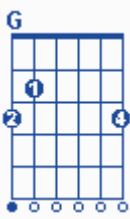

זמן חופה

מילים: על פי מדרש המהר"ל.
 לחן: שמואל יפת.
 ביצוע: אבי אילסון.
 סוג: רגוע.

פתיח:

C	G	Am	Em	F	G	→ x2
C	G	Am	Em	F	G	

בית:

G Dm7 C F Em Am Em Am
 בזמן שהכלה נכנסת לחופתה, נכנסת לחופתה,

E E4 Bm7b5 Am Dm A7 Am Em
 כל היכלות שלמעלה מיד נפתחין, מיד נפתחין ומאירין.

G Dm7 C F Em Am Em Am
 בזמן שהכלה נכנסת לחופתה, נכנסת לחופתה,

E E4 Bm7b5 Am Dm A7 Am Em
 כל היכלות שלמעלה מיד נפתחין, מיד נפתחין ומאירין.

פזמון:

Dm C Am Dm
 ואין לך שמחה כשמחת חתן, כשמחת חתן וכלה,

Am Em G C F Dm
 ואין לך שמחה גדולה כשמחת חתן וכלה.

Dm C Am Dm
 ואין לך שמחה כשמחת חתן, כשמחת חתן וכלה,

Am Em G C F Dm
 ואין לך שמחה גדולה כשמחת חתן וכלה.

מעבר:

C G Am Em F G **x2**

בית:

G Dm C F Em Am Em Am
בזמן שהכלה נכנסת לחופתה, נכנסת לחופתה,

E E4 Dm Am Dm A7 Am Em
כל היכלות שלמעלה מיד נפתחין, מיד נפתחין ומאירין.