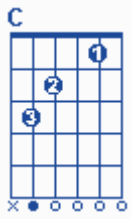

זמן חופה

מילים: על פי מדרש המהר"ל.
 לחן: שמואל יפת.
 ביצוע: אבי אילסון.
 סוג: רגוע.

פתיח:

C	G	Am	Em	F	G	→ x2
C	G	Am	Em	F	G	

בית:

G Dm7 C F Em Am Em Am
 בזמן שהכלה נכנסת לחופתה, נכנסת לחופתה,

E E4 Bm7b5 Am Dm A7 Am Em
 כל היכלות שלמעלה מיד נפתחין, מיד נפתחין ומאירין.

G Dm7 C F Em Am Em Am
 בזמן שהכלה נכנסת לחופתה, נכנסת לחופתה,

E E4 Bm7b5 Am Dm A7 Am Em
 כל היכלות שלמעלה מיד נפתחין, מיד נפתחין ומאירין.

פזמון:

Dm C Am Dm
 ואין לך שמחה כשמחת חתן, כשמחת חתן וכלה,

Am Em G C F Dm
 ואין לך שמחה גדולה כשמחת חתן וכלה.

Dm C Am Dm
 ואין לך שמחה כשמחת חתן, כשמחת חתן וכלה,

Am Em G C F Dm
 ואין לך שמחה גדולה כשמחת חתן וכלה.

מעבר:

C G Am Em F G **x2**

בית:

G Dm C F Em Am Em Am
בזמן שהכלה נכנסת לחופתה, נכנסת לחופתה,

E E4 Dm Am Dm A7 Am Em
כל היכלות שלמעלה מיד נפתחין, מיד נפתחין ומאירין.