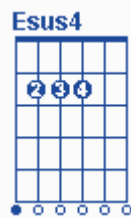

זמן חופה

מילים: על פי מדרש המהר"ל.
 לחן: שמואל יפת.
 ביצוע: אבי אילסון.
 סוג: רגוע.

פתיח:

C	G	Am	Em	F	G	→ x2
C	G	Am	Em	F	G	

בית:

G Dm7 C F Em Am Em Am
 בזמן שהכלה נכנסת לחופתה, נכנסת לחופתה,

E E4 Bm7b5 Am Dm A7 Am Em
 כל היכלות שלמעלה מיד נפתחין, מיד נפתחין ומאירין.

G Dm C F Em Am Em Am
בזמן שהכלה נכנסת לחופתה, נכנסת לחופתה,

E E4 Dm Am Dm A7 Am Em
כל היכלות שלמעלה מיד נפתחין, מיד נפתחין ומאירין.

פזמון:

Dm C Am Dm
ואין לך שמחה כשמחת חתן, כשמחת חתן וכלה,

Am Em G C F Dm
ואין לך שמחה גדולה כשמחת חתן וכלה.

Bb C Am Dm
ואין לך שמחה כשמחת חתן, כשמחת חתן וכלה,

Am Em G C F Dm
ואין לך שמחה גדולה כשמחת חתן וכלה.

מעבר:

C G F G D Dm
Em Bm C G Am

Am E4 Dm Am
שמחת חתן וכלה.

פזמון:

ואין לך שמחה...

Am G C G Dm
סיום: שמחת חתן וכלה, אוי כלה.