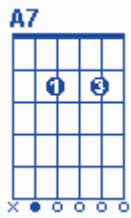

זמן חופה

מילים: על פי מדרש המהר"ל.
 לחן: שמואל יפת.
 ביצוע: אבי אילסון.
 סוג: רגוע.

פתיח:

C	G	Am	Em	F	G	→ x2
C	G	Am	Em	F	G	

בית:

G Dm7 C F Em Am Em Am
 בזמן שהכלה נכנסת לחופתה, נכנסת לחופתה,

E E4 Bm7b5 Am Dm A7 Am Em
 כל היכלות שלמעלה מיד נפתחין, מיד נפתחין ומאירין.

G Dm7 C F Em Am Em Am
 בזמן שהכלה נכנסת לחופתה, נכנסת לחופתה,

E E4 Bm7b5 Am Dm A7 Am Em
 כל היכלות שלמעלה מיד נפתחין, מיד נפתחין ומאירין.

פזמון:

Dm C Am Dm
 ואין לך שמחה כשמחת חתן, כשמחת חתן וכלה,

Am Em G C F Dm
 ואין לך שמחה גדולה כשמחת חתן וכלה.

Dm C Am Dm
 ואין לך שמחה כשמחת חתן, כשמחת חתן וכלה,

Am Em G C F Dm
 ואין לך שמחה גדולה כשמחת חתן וכלה.

מעבר:

C G Am Em F G **x2**

בית:

G Dm C F Em Am Em Am
בזמן שהכלה נכנסת לחופתה, נכנסת לחופתה,

E E4 Dm Am Dm A7 Am Em
כל היכלות שלמעלה מיד נפתחין, מיד נפתחין ומאירין.

G Dm C F Em Am Em Am
בזמן שהכלה נכנסת לחופתה, נכנסת לחופתה,

E E4 Dm Am Dm A7 Am Em
כל היכלות שלמעלה מיד נפתחין, מיד נפתחין ומאירין.

פזמון:

Dm C Am Dm
ואין לך שמחה כשמחת חתן, כשמחת חתן וכלה,

Am Em G C F Dm
ואין לך שמחה גדולה כשמחת חתן וכלה.