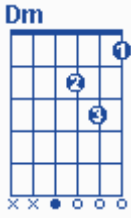

זמן חופה

מילים: על פי מדרש המהר"ל.
 לחן: שמואל יפת.
 ביצוע: אבי אילסון.
 סוג: רגוע.

פתיח:

C	G	Am	Em	F	G	→ x2
C	G	Am	Em	F	G	

בית:

G Dm7 C F Em Am Em Am
 בזמן שהכלה נכנסת לחופתה, נכנסת לחופתה,

E E4 Bm7b5 Am Dm A7 Am Em
 כל היכלות שלמעלה מיד נפתחין, מיד נפתחין ומאירין.

G Dm7 C F Em Am Em Am
 בזמן שהכלה נכנסת לחופתה, נכנסת לחופתה,

E E4 Bm7b5 Am Dm A7 Am Em
 כל היכלות שלמעלה מיד נפתחין, מיד נפתחין ומאירין.

פזמון:

Dm C Am Dm
 ואין לך שמחה כשמחת חתן, כשמחת חתן וכלה,

Am Em G C F Dm
 ואין לך שמחה גדולה כשמחת חתן וכלה.

Dm C Am Dm
 ואין לך שמחה כשמחת חתן, כשמחת חתן וכלה,

Am Em G C F Dm
 ואין לך שמחה גדולה כשמחת חתן וכלה.

מעבר:

C G Am Em F G **x2**

בית:

G Dm C F Em Am Em Am
בזמן שהכלה נכנסת לחופתה, נכנסת לחופתה,

E E4 Dm Am Dm A7 Am Em
כל היכלות שלמעלה מיד נפתחין, מיד נפתחין ומאירין.

G Dm C F Em Am Em Am
בזמן שהכלה נכנסת לחופתה, נכנסת לחופתה,

E E4 Dm Am Dm A7 Am Em
כל היכלות שלמעלה מיד נפתחין, מיד נפתחין ומאירין.

פזמון:

Dm C Am Dm
ואין לך שמחה כשמחת חתן, כשמחת חתן וכלה,

Am Em G C F Dm
ואין לך שמחה גדולה כשמחת חתן וכלה.