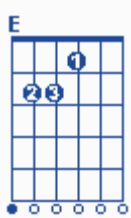

זמן חופה

מילים: על פי מדרש המהר"ל.
 לחן: שמואל יפת.
 ביצוע: אבי אילסון.
 סוג: רגוע.

פתיח:

C	G	Am	Em	F	G	→ x2
C	G	Am	Em	F	G	

בית:

G Dm7 C F Em Am Em Am
 בזמן שהכלה נכנסת לחופתה, נכנסת לחופתה,

E E4 Bm7b5 Am Dm A7 Am Em
 כל היכלות שלמעלה מיד נפתחין, מיד נפתחין ומאירין.

G Dm7 C F Em Am Em Am
 בזמן שהכלה נכנסת לחופתה, נכנסת לחופתה,

E E4 Bm7b5 Am Dm A7 Am Em
 כל היכלות שלמעלה מיד נפתחין, מיד נפתחין ומאירין.

פזמון:

Dm C Am Dm
 ואין לך שמחה כשמחת חתן, כשמחת חתן וכלה,

Am Em G C F Dm
 ואין לך שמחה גדולה כשמחת חתן וכלה.

G Dm C F Em Am Em Am
בזמן שהכלה נכנסת לחופתה, נכנסת לחופתה,

E E4 Dm Am Dm A7 Am Em
כל היכלות שלמעלה מיד נפתחין, מיד נפתחין ומאירין.

פזמון:

Dm C Am Dm
ואין לך שמחה כשמחת חתן, כשמחת חתן וכלה,

Am Em G C F Dm
ואין לך שמחה גדולה כשמחת חתן וכלה.

Bb C Am Dm
ואין לך שמחה כשמחת חתן, כשמחת חתן וכלה,

Am Em G C F Dm
ואין לך שמחה גדולה כשמחת חתן וכלה.

מעבר:

C G F G D Dm
Em Bm C G Am

Am E4 Dm Am
שמחת חתן וכלה.

פזמון:

ואין לך שמחה...

Am G C G Dm
סיום: שמחת חתן וכלה, אוי כלה.