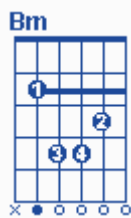

זמן חופה

מילים: על פי מדרש המהר"ל.
 לחן: שמואל יפת.
 ביצוע: אבי אילסון.
 סוג: רגוע.

פתיח:

C	G	Am	Em	F	G	→ x2
C	G	Am	Em	F	G	

בית:

G Dm7 C F Em Am Em Am
 בזמן שהכלה נכנסת לחופתה, נכנסת לחופתה,

E E4 Bm7b5 Am Dm A7 Am Em
 כל היכלות שלמעלה מיד נפתחין, מיד נפתחין ומאירין.

G Dm7 C F Em Am Em Am
 בזמן שהכלה נכנסת לחופתה, נכנסת לחופתה,

E E4 Bm7b5 Am Dm A7 Am Em
 כל היכלות שלמעלה מיד נפתחין, מיד נפתחין ומאירין.

פזמון:

Dm C Am Dm
 ואין לך שמחה כשמחת חתן, כשמחת חתן וכלה,

Am Em G C F Dm
 ואין לך שמחה גדולה כשמחת חתן וכלה.

G Dm C F Em Am Em Am
בזמן שהכלה נכנסת לחופתה, נכנסת לחופתה,

E E4 Dm Am Dm A7 Am Em
כל היכלות שלמעלה מיד נפתחין, מיד נפתחין ומאירין.

פזמון:

Dm C Am Dm
ואין לך שמחה כשמחת חתן, כשמחת חתן וכלה,

Am Em G C F Dm
ואין לך שמחה גדולה כשמחת חתן וכלה.

Bb C Am Dm
ואין לך שמחה כשמחת חתן, כשמחת חתן וכלה,

Am Em G C F Dm
ואין לך שמחה גדולה כשמחת חתן וכלה.

מעבר:

C G F G D Dm
Em Bm C G Am

Am E4 Dm Am
שמחת חתן וכלה.

פזמון:

ואין לך שמחה...

Am G C G Dm
סיום: שמחת חתן וכלה, אוי כלה.