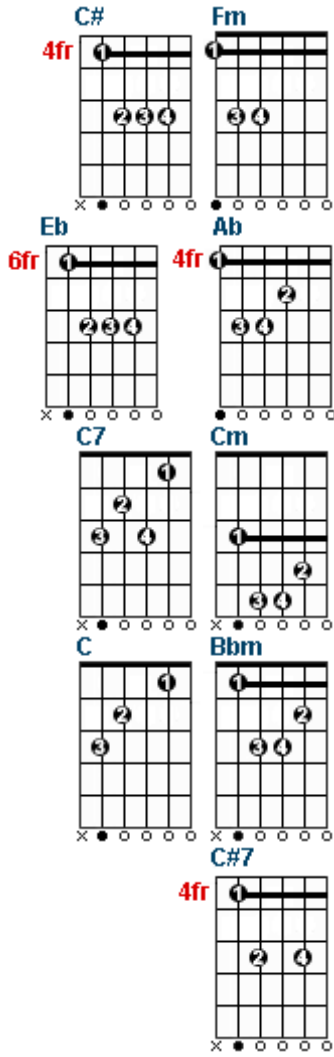

אברהם פריד - רק תפילה אשא
 מחבר: יורם טהרלב
 מלחין: חנן יובל

פתיחה:

Fm C# Fm

Ab Eb C# Ab Eb C# Cm
 כשהשמש תעבור עלי , הוי אלי , אלי
 Ab Eb C#
 ותראה לי שוב את משעולי
 Ab Eb C# Ab Eb C# Cm
 כשהשמש תעבור עלי אשא רק תפילה אלי , אלי
 C7 Ab Eb C#
 תפילה אשאל תיקח אותי אל המסע

מעבר:

	C#	Eb	C#	Eb	C#	Cm	C#	Bbm	C
e	-----	-----	-----	-----	-----	4-3-----	4-----	3-----	3-----
B	-----6-4---	4-----	6-4---	4-----	6-4---	4-----	6-4---	4-----	6-4---
G	-----6---	3-----	6-----	6-----	6-6-----	-----	-----	6-3---	6-3---
D	-----	-----	-----	-----	-----	-----	-----	-----	-----
A	-----	-----	-----	-----	-----	-----	-----	-----	-----
E	-----	-----	-----	-----	-----	-----	-----	-----	-----

רק תפילה אשא...

אותו מעבר

Fm C C#7 Bbm Fm Bbm Fm
 ואם אשוב אל זאת הארץ ואם אפסע את הבאר הנושנה
 Fm C C#7 Bbm Fm Bbm Fm
 האם כקדם יכירוני האנשים והפרוזים.

רק תפילה אשא...

C7 Fm C C#7 Bbm Fm Bbm Fm
 האם אמצא את כל היופי את הבאר הנושנה
 Fm C C#7 Bbm Fm Bbm Fm
 אשר היתה שם כשעזבתי עוד נובעת כבראשונה.