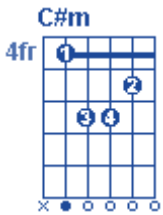

"יותר חזק"

מילים: שחר הדר.
לחן: אלנתן שלום.
ביצוע: גד אלבז.
סוג: רגוע.

פתיח:

בית א':

E A
תן לי לאהוב היום, כי ליבי שקע פתאום,

Dm Bm
תן לי להדליק שוב את נפשי,

E A
כי קפא עכשיו דמי,

A
תן לי את האומץ לשנות,

E
לא להיות תקוע בין העולמות,

Dm Bm
חזק אותי במעשיי,

F#m E Bm
שלא אצעד לבד בשביל חיי,

E A D C#m
מצא בי כוח לאהוב, כי עייף גופי, מחל לי גם על חטאיי,

E A Dm Bm
כי השתבשה בי דעתי, השתבשה בי דעתי.

קאפו בסריג 1

פזמון: