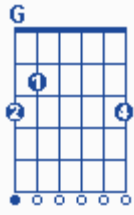

פזמון:

G F
עיני תמיד אליך נשואות, לך אקרא,

G F Dm

ואתפלל אל הבאות, לך אקרא,

G Am

הצל נפשי מכל צרה שלא תדע עוד רע,

G F Dm

מתוך התהומות ארים ראשי, אגדל להיות יותר,

G Am

עיני תמיד אליך נשואות, לך אקרא,

G F Dm

ואתפלל אל הבאות, לך אקרא,

G Am

הצל נפשי מכל צרה שלא תדע עוד רע,

G F Dm

מתוך התהומות ארים ראשי, אגדל להיות יותר,

Dm Am Dm Am Dm Am Dm A

ק, ח ז ק, ח ז

E Am

ק. ח ז

סיום:

G Am

עיני תמיד אליך נשואות, לך אקרא,

A G F Dm

ואתפלל אל הבאות, לך אקרא.