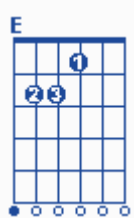

פזמון:

G F
עיני תמיד אליך נשואות, לך אקרא,

G F Dm

ואתפלל אל הבאות, לך אקרא,

G Am

הצל נפשי מכל צרה שלא תדע עוד רע,

G F Dm

מתוך התהומות ארים ראשי, אגדל להיות יותר,

G Am

עיני תמיד אליך נשואות, לך אקרא,

G F Dm

ואתפלל אל הבאות, לך אקרא,

G Am

הצל נפשי מכל צרה שלא תדע עוד רע,

G F Dm

מתוך התהומות ארים ראשי, אגדל להיות יותר,

Dm Am Dm Am Dm Am Dm A

ק, ח ז ק, ח ז

E Am

ק. ח ז

סיום:

G Am

עיני תמיד אליך נשואות, לך אקרא,

A G F Dm

ואתפלל אל הבאות, לך אקרא.