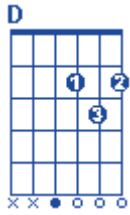

"יותר חזק"

מילים: שחר הדר.
לחן: אלנתן שלום.
ביצוע: גד אלבז.
סוג: רגוע.

פתיח:

בית א':

E A
תן לי לאהוב היום, כי ליבי שקע פתאום,

Dm Bm
תן לי להדליק שוב את נפשי,

E A
כי קפא עכשיו דמי,

A
תן לי את האומץ לשנות,

E
לא להיות תקוע בין העולמות,

Dm Bm
חזק אותי במעשיי,

F#m E Bm
שלא אצעד לבד בשביל חיי,

E A D C#m
מצא בי כוח לאהוב, כי עייף גופי, מחל לי גם על חטאיי,

E A Dm Bm
כי השתבשה בי דעתי, השתבשה בי דעתי.

קאפו בסריג 1

פזמון: