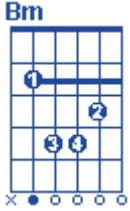

"יותר חזק"

מילים: שחר הדר.
לחן: אלנתן שלום.
ביצוע: גד אלבז.
סוג: רגוע.

פתיח:

בית א':

E A
תן לי לאהוב היום, כי ליבי שקע פתאום,

Dm Bm
תן לי להדליק שוב את נפשי,

E A
כי קפא עכשיו דמי,

A
תן לי את האומץ לשנות,

E
לא להיות תקוע בין העולמות,

Dm Bm
חזק אותי במעשיי,

F#m E Bm
שלא אצעד לבד בשביל חיי,

E A D C#m
מצא בי כוח לאהוב, כי עייף גופי, מחל לי גם על חטאיי,

E A Dm Bm
כי השתבשה בי דעתי, השתבשה בי דעתי.

קאפו בסריג 1

פזמון: