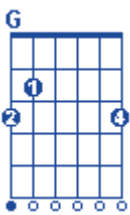

"יותר חזק"

מילים: שחר הדר.
לחן: אלנתן שלום.
ביצוע: גד אלבז.
סוג: רגוע.

פתיח:

בית א':

E A
תן לי לאהוב היום, כי ליבי שקע פתאום,

Dm Bm
תן לי להדליק שוב את נפשי,

E A
כי קפא עכשיו דמי,

A
תן לי את האומץ לשנות,

E
לא להיות תקוע בין העולמות,

Dm Bm
חזק אותי במעשיי,

F#m E Bm
שלא אצעד לבד בשביל חיי,

E A D C#m
מצא בי כוח לאהוב, כי עייף גופי, מחל לי גם על חטאיי,

E A Dm Bm
כי השתבשה בי דעתי, השתבשה בי דעתי.

קאפו בסריג 1

פזמון: