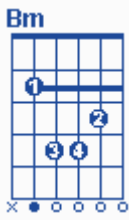

"יותר חזק"

מילים: שחר הדר.
לחן: אלנתן שלום.
ביצוע: גד אלבז.
סוג: רגוע.

פתיח:

בית א':

E A
תן לי לאהוב היום, כי ליבי שקע פתאום,

Dm Bm
תן לי להדליק שוב את נפשי,

E A
כי קפא עכשיו דמי,

A
תן לי את האומץ לשנות,

E
לא להיות תקוע בין העולמות,

Dm Bm
חזק אותי במעשיי,

F#m E Bm
שלא אצעד לבד בשביל חיי,

E A D C#m
מצא בי כוח לאהוב, כי עייף גופי, מחל לי גם על חטאיי,

E A Dm Bm
כי השתבשה בי דעתי, השתבשה בי דעתי.

קאפו בסריג 1

פזמון: