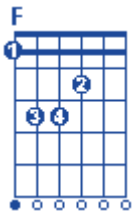

"יותר חזק"

מילים: שחר הדר.
לחן: אלנתן שלום.
ביצוע: גד אלבז.
סוג: רגוע.

פתיח:

בית א':

E A
תן לי לאהוב היום, כי ליבי שקע פתאום,

Dm Bm
תן לי להדליק שוב את נפשי,

E A
כי קפא עכשיו דמי,

A
תן לי את האומץ לשנות,

E
לא להיות תקוע בין העולמות,

Dm Bm
חזק אותי במעשיי,

F#m E Bm
שלא אצעד לבד בשביל חיי,

E A D C#m
מצא בי כוח לאהוב, כי עייף גופי, מחל לי גם על חטאיי,

E A Dm Bm
כי השתבשה בי דעתי, השתבשה בי דעתי.

קאפו בסריג 1

פזמון: