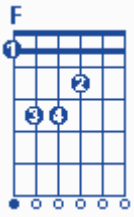

פזמון:

G F
עיני תמיד אליך נשואות, לך אקרא,

G F Dm

ואתפלל אל הבאות, לך אקרא,

G Am

הצל נפשי מכל צרה שלא תדע עוד רע,

G F Dm

מתוך התהומות ארים ראשי, אגדל להיות יותר,

G Am

עיני תמיד אליך נשואות, לך אקרא,

G F Dm

ואתפלל אל הבאות, לך אקרא,

G Am

הצל נפשי מכל צרה שלא תדע עוד רע,

G F Dm

מתוך התהומות ארים ראשי, אגדל להיות יותר,

Dm Am Dm Am Dm Am Dm A

ק, ח ז ק, ח ז

E Am

ק. ח ז

סיום:

G Am

עיני תמיד אליך נשואות, לך אקרא,

A G F Dm

ואתפלל אל הבאות, לך אקרא.