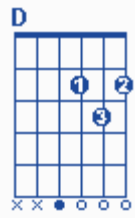

"יותר חזק"

מילים: שחר הדר.
לחן: אלנתן שלום.
ביצוע: גד אלבז.
סוג: רגוע.

פתיח:

בית א':

E A
תן לי לאהוב היום, כי ליבי שקע פתאום,

Dm Bm
תן לי להדליק שוב את נפשי,

E A
כי קפא עכשיו דמי,

A
תן לי את האומץ לשנות,

E
לא להיות תקוע בין העולמות,

Dm Bm
חזק אותי במעשיי,

F#m E Bm
שלא אצעד לבד בשביל חיי,

E A D C#m
מצא בי כוח לאהוב, כי עייף גופי, מחל לי גם על חטאיי,

E A Dm Bm
כי השתבשה בי דעתי, השתבשה בי דעתי.

קאפו בסריג 1

פזמון: