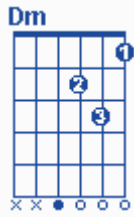

פזמון:

G F
עיני תמיד אליך נשואות, לך אקרא,

G F Dm

ואתפלל אל הבאות, לך אקרא,

G Am

הצל נפשי מכל צרה שלא תדע עוד רע,

G F Dm

מתוך התהומות ארים ראשי, אגדל להיות יותר,

G Am

עיני תמיד אליך נשואות, לך אקרא,

G F Dm

ואתפלל אל הבאות, לך אקרא,

G Am

הצל נפשי מכל צרה שלא תדע עוד רע,

G F Dm

מתוך התהומות ארים ראשי, אגדל להיות יותר,

Dm Am Dm Am Dm Am Dm A

ק, ח ז ק, ח ז

E Am

ק. ח ז

סיום:

G Am

עיני תמיד אליך נשואות, לך אקרא,

A G F Dm

ואתפלל אל הבאות, לך אקרא.