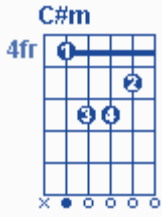

"יותר חזק"

מילים: שחר הדר.
לחן: אלנתן שלום.
ביצוע: גד אלבז.
סוג: רגוע.

פתיח:

בית א':

E A
תן לי לאהוב היום, כי ליבי שקע פתאום,

Dm Bm
תן לי להדליק שוב את נפשי,

E A
כי קפא עכשיו דמי,

A
תן לי את האומץ לשנות,

E
לא להיות תקוע בין העולמות,

Dm Bm
חזק אותי במעשיי,

F#m E Bm
שלא אצעד לבד בשביל חיי,

E A D C#m
מצא בי כוח לאהוב, כי עייף גופי, מחל לי גם על חטאיי,

E A Dm Bm
כי השתבשה בי דעתי, השתבשה בי דעתי.

קאפו בסריג 1

פזמון: