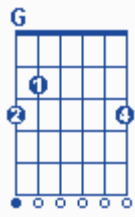

"יותר חזק"

מילים: שחר הדר.
לחן: אלנתן שלום.
ביצוע: גד אלבז.
סוג: רגוע.

פתיח:

בית א':

E A
תן לי לאהוב היום, כי ליבי שקע פתאום,

Dm Bm
תן לי להדליק שוב את נפשי,

E A
כי קפא עכשיו דמי,

A
תן לי את האומץ לשנות,

E
לא להיות תקוע בין העולמות,

Dm Bm
חזק אותי במעשיי,

F#m E Bm
שלא אצעד לבד בשביל חיי,

E A D C#m
מצא בי כוח לאהוב, כי עייף גופי, מחל לי גם על חטאיי,

E A Dm Bm
כי השתבשה בי דעתי, השתבשה בי דעתי.

קאפו בסריג 1

פזמון: