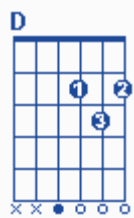

פזמון:

G F
עיני תמיד אליך נשואות, לך אקרא,

G F Dm

ואתפלל אל הבאות, לך אקרא,

G Am

הצל נפשי מכל צרה שלא תדע עוד רע,

G F Dm

מתוך התהומות ארים ראשי, אגדל להיות יותר,

G Am

עיני תמיד אליך נשואות, לך אקרא,

G F Dm

ואתפלל אל הבאות, לך אקרא,

G Am

הצל נפשי מכל צרה שלא תדע עוד רע,

G F Dm

מתוך התהומות ארים ראשי, אגדל להיות יותר,

Dm Am Dm Am Dm Am Dm A

ק, ח ז ק, ח ז

E Am

ק. ח ז

סיום:

G Am

עיני תמיד אליך נשואות, לך אקרא,

A G F Dm

ואתפלל אל הבאות, לך אקרא.