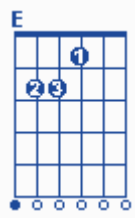

"יותר חזק"

מילים: שחר הדר.
לחן: אלנתן שלום.
ביצוע: גד אלבז.
סוג: רגוע.

פתיח:

בית א':

E A
תן לי לאהוב היום, כי ליבי שקע פתאום,

Dm Bm
תן לי להדליק שוב את נפשי,

E A
כי קפא עכשיו דמי,

A
תן לי את האומץ לשנות,

E
לא להיות תקוע בין העולמות,

Dm Bm
חזק אותי במעשיי,

F#m E Bm
שלא אצעד לבד בשביל חיי,

E A D C#m
מצא בי כוח לאהוב, כי עייף גופי, מחל לי גם על חטאיי,

E A Dm Bm
כי השתבשה בי דעתי, השתבשה בי דעתי.

קאפו בסריג 1

פזמון: