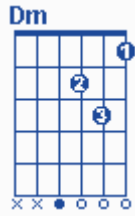

"יותר חזק"

מילים: שחר הדר.
לחן: אלנתן שלום.
ביצוע: גד אלבז.
סוג: רגוע.

פתיח:

בית א':

E A
תן לי לאהוב היום, כי ליבי שקע פתאום,

Dm Bm
תן לי להדליק שוב את נפשי,

E A
כי קפא עכשיו דמי,

A
תן לי את האומץ לשנות,

E
לא להיות תקוע בין העולמות,

Dm Bm
חזק אותי במעשיי,

F#m E Bm
שלא אצעד לבד בשביל חיי,

E A D C#m
מצא בי כוח לאהוב, כי עייף גופי, מחל לי גם על חטאיי,

E A Dm Bm
כי השתבשה בי דעתי, השתבשה בי דעתי.

קאפו בסריג 1

פזמון: