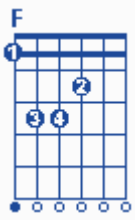

"יותר חזק"

מילים: שחר הדר.
לחן: אלנתן שלום.
ביצוע: גד אלבז.
סוג: רגוע.

פתיח:

בית א':

E A
תן לי לאהוב היום, כי ליבי שקע פתאום,

Dm Bm
תן לי להדליק שוב את נפשי,

E A
כי קפא עכשיו דמי,

A
תן לי את האומץ לשנות,

E
לא להיות תקוע בין העולמות,

Dm Bm
חזק אותי במעשיי,

F#m E Bm
שלא אצעד לבד בשביל חיי,

E A D C#m
מצא בי כוח לאהוב, כי עייף גופי, מחל לי גם על חטאיי,

E A Dm Bm
כי השתבשה בי דעתי, השתבשה בי דעתי.

קאפו בסריג 1

פזמון: