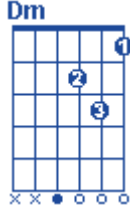

"יותר חזק"

מילים: שחר הדר.
לחן: אלנתן שלום.
ביצוע: גד אלבז.
סוג: רגוע.

פתיח:

בית א':

E A
תן לי לאהוב היום, כי ליבי שקע פתאום,

Dm Bm
תן לי להדליק שוב את נפשי,

E A
כי קפא עכשיו דמי,

A
תן לי את האומץ לשנות,

E
לא להיות תקוע בין העולמות,

Dm Bm
חזק אותי במעשיי,

F#m E Bm
שלא אצעד לבד בשביל חיי,

E A D C#m
מצא בי כוח לאהוב, כי עייף גופי, מחל לי גם על חטאיי,

E A Dm Bm
כי השתבשה בי דעתי, השתבשה בי דעתי.

קאפו בסריג 1

פזמון: