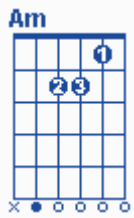

פזמון:

G F
עיני תמיד אליך נשואות, לך אקרא,

G F Dm

ואתפלל אל הבאות, לך אקרא,

G Am

הצל נפשי מכל צרה שלא תדע עוד רע,

G F Dm

מתוך התהומות ארים ראשי, אגדל להיות יותר,

G Am

עיני תמיד אליך נשואות, לך אקרא,

G F Dm

ואתפלל אל הבאות, לך אקרא,

G Am

הצל נפשי מכל צרה שלא תדע עוד רע,

G F Dm

מתוך התהומות ארים ראשי, אגדל להיות יותר,

Dm Am Dm Am Dm Am Dm A

ק, ח ז ק, ח ז

E Am

ק. ח ז

סיום:

G Am

עיני תמיד אליך נשואות, לך אקרא,

A G F Dm

ואתפלל אל הבאות, לך אקרא.