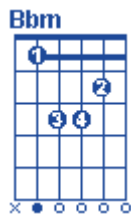

# "מן המיצר"

מילים: ישי ריבו.  
 לחן: ישי ריבו.  
 ביצוע: גד אלבז.  
 סוג: שקט.

## בית א':

Eb Fm C# Fm  
 מן המיצר אלוקיי קראתי אליך,  
 Eb Ab C# Fm  
 הגשר עודנו צר, איך אוכל בלעדיך,  
 Fm Bbm Fm Bbm  
 לעבור לחצות, איך אוכל זאת לעשות,  
 Cm Eb C#  
 אני יודע שאוזניך קשובות.

Cm Fm C# Fm  
 עד יעבור זעם היכן אוכל להסתתר,  
 Eb Ab C# Fm  
 וכמו בכל פעם - אצטרך בך להיעזר,  
 Fm Bbm Fm Bbm  
 כי בלעדיך כלום לא שווה, ואני יושב ומקווה,  
 Cm Eb C#  
 שיבוא יום, ותתגלה.

# פזמון:

Fm Bbm Ab C#  
א-ל יושב בסתר עליון, הלא שמעת נאקת בניך,

Fm Bbm Ab C#  
על פי הטבע וההיגיון - מזמן אבדנו לולא רחמיק,

Bbm Ab C#  
אנא תן תחת כנפיק מחסה,

C# Eb C#  
ולמעננו נס תעשה.

[ ואז מיד מתחברים ל'מעבר' ]

פזמון:

Fm Bbm Ab C#  
א-ל יושב בסתר עליון, הלא שמעת נאקת בניך,

Fm Bbm Ab C#  
על פי הטבע וההיגיון - מזמן אבדנו לולא רחמך,

Bbm Ab C#  
אנא תן תחת כנפריך מחסה,

Eb C# Bbm Eb C#  
ולמעננו נס תעשה, ולמעננו נס תעשה.