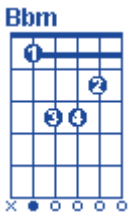

# בית ב':

Eb Fm C# Fm  
מן המיצר אלוקיי קראתי אליך,

Eb Ab C# Fm  
ומה אדם אם לא עפר, ולך כל המלוכה,

Fm Bbm Fm Bbm  
ונפוצותינו תקבץ והביאנו אל הארץ,

Cm Eb C#  
אשר א ת ה - ליתנה לנו - כה חפץ.

# פזמון:

Fm Bbm Ab C#  
א-ל יושב בסתר עליון, הלא שמעת נאקת בניך,

Fm Bbm Ab C#  
על פי הטבע וההיגיון - מזמן אבדנו לולא רחמיק,

Bbm Ab C#  
אנא תן תחת כנפיק מחסה,

C# Eb C#  
ולמעננו נס תעשה.

[ ואז מיד מתחברים ל'מעבר' ]

פזמון:

Fm Bbm Ab C#  
א-ל יושב בסתר עליון, הלא שמעת נאקת בניך,

Fm Bbm Ab C#  
על פי הטבע וההיגיון - מזמן אבדנו לולא רחמך,

Bbm Ab C#  
אנא תן תחת כנפריך מחסה,

Eb C# Bbm Eb C#  
ולמעננו נס תעשה, ולמעננו נס תעשה.