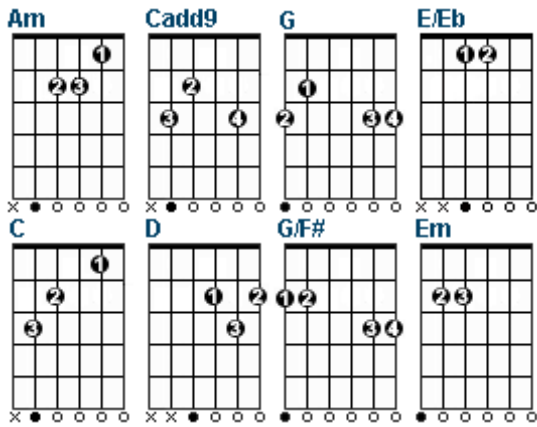

רבע לשבע - אהבת ישראל
מחבר ומלחין: דוד אברמזון

B*: x24400

E/Eb: xx1100

פתיחה:

G

G D* Cadd9 Am G

אלפיים שנה אני נודד

Em D* Cadd9 Am G

אויב מחפש את הארץ

Em Cadd9

כל יום מחדש הלב נשבר

Cadd9 D* Cadd9 Em Cadd9

הגאולה? מתי אולי מחר כל יום מחדש

פזמון:

Cadd9 Em G/F# G D*

אני מאמין באמונה שלמה

Cadd9 Em G/F# G D*

בביאת המשיח בארץ ישראל של אהבה

Cadd9 Em G/F# G D*

בכל יום שיגיע הווה הנה הנה זה בא

G D*

אהבת ישראל בנשמה

מעבר:

G

G D C Em G/F#
x4 (בנשמה בנשמה בנשמה בנשמה)
D* C Em G/F#
(בנשמה בנשמה בנשמה)
G D*
בנשמה אהבת ישראל

TAB4U.COM - נלקח מ