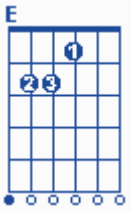

ואפיל תחינתי

מילים: תפילת השל"ה הקדוש.

לחן: יואלי דיקמן.

ביצוע: יואלי דיקמן.

סוג: שקט.

פתיח:

בית:

Abm Ebm7 B E Abm
ובכן אבוא אליך ה', ה' מלך מלכי המלכים,
F# Abm F# E C#m7 C#mj7 C#m
ובכן אבוא אליך ה', ה' מלך מלכי המלכים,
Abm Ebm B E Abm
ובכן אבוא אליך ה', ה' מלך מלכי המלכים,
Ebm C#m Abm F# E C#m C#m7 C#m
ובכן אבוא אליך ה', ה' מלך מלכי המלכים.

פזמון:

C#m Abm C#m F# B E Ebm Abm
עד שתחנני ותשמע תפילתי, אוי-ואפיל תחינתי, תחינתי,
Ebm C#m Abm Ebm F# Abm C#m B E
אליך ה' מלך, מלך מלכי המלכים, אוי מ ל ך מלכי המלכים.
C#m Abm C#m F# B E Ebm Abm
עד שתחנני ותשמע תפילתי, אוי-ואפיל תחינתי, תחינתי,
Abm Ebm F# Abm C#m B E
אליך ה' מלך, מלך מלכי המלכים, אוי מ ל ך מלכי המלכים.

מעבר:

Abm Ebm7 B E Abm
ובכן אבוא אליך ה', ה' מלך מלכי המלכים,

F# Abm F# E C#m7 C#mj7 C#m
ובכן אבוא אליך ה', ה' מלך מלכי המלכים,

Abm Ebm B E Abm
ובכן אבוא אליך ה', ה' מלך מלכי המלכים,

Ebm C#m Abm F# E C#m C#m7 C#m
ובכן אבוא אליך ה', ה' מלך מלכי המלכים.