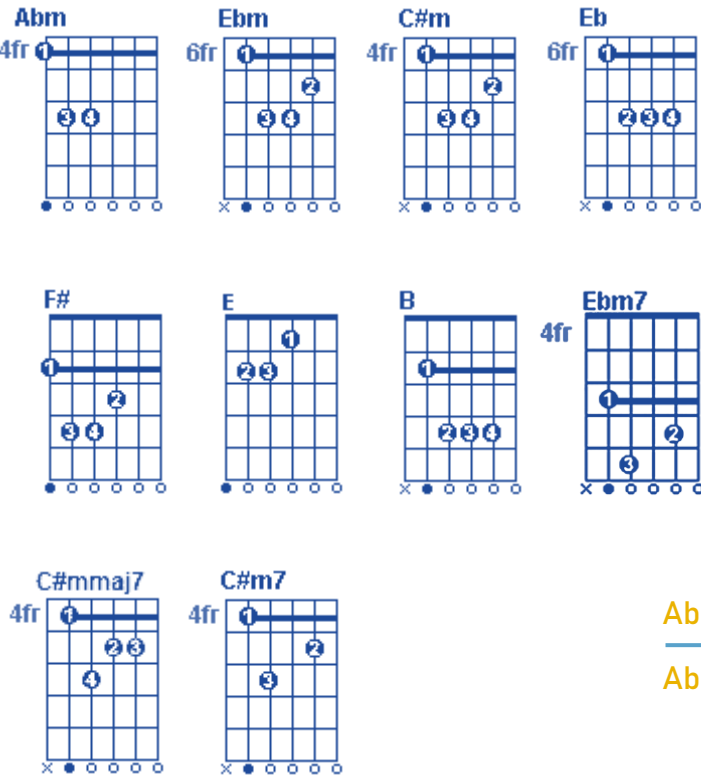

ואפיל תחינתי

מילים: תפילת השל"ה הקדוש.

לחן: יואלי דיקמן.

ביצוע: יואלי דיקמן.

סוג: שקט.

פתיח:

בית:

Abm Ebm7 B E Abm
ובכן אבוא אליך ה', ה' מלך מלכי המלכים,
F# Abm F# E C#m7 C#mj7 C#m
ובכן אבוא אליך ה', ה' מלך מלכי המלכים,
Abm Ebm B E Abm
ובכן אבוא אליך ה', ה' מלך מלכי המלכים,
Ebm C#m Abm F# E C#m C#m7 C#m
ובכן אבוא אליך ה', ה' מלך מלכי המלכים.

פזמון:

C#m Abm C#m F# B E Ebm Abm
עד שתחנני ותשמע תפילתי, אוי-ואפיל תחינתי, תחינתי,
Ebm C#m Abm Ebm F# Abm C#m B E
אליך ה' מלך, מלך מלכי המלכים, אוי מ ל ך מלכי המלכים.
C#m Abm C#m F# B E Ebm Abm
עד שתחנני ותשמע תפילתי, אוי-ואפיל תחינתי, תחינתי,
Abm Ebm F# Abm C#m B E
אליך ה' מלך, מלך מלכי המלכים, אוי מ ל ך מלכי המלכים.

מעבר:

Abm Ebm7 B E Abm
ובכן אבוא אליך ה', ה' מלך מלכי המלכים,

F# Abm F# E C#m7 C#mj7 C#m
ובכן אבוא אליך ה', ה' מלך מלכי המלכים,

Abm Ebm B E Abm
ובכן אבוא אליך ה', ה' מלך מלכי המלכים,

Ebm C#m Abm F# E C#m C#m7 C#m
ובכן אבוא אליך ה', ה' מלך מלכי המלכים.