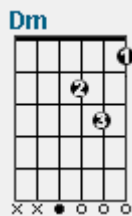

F C G C
I promise to be your heart when the pain gets too great

F
La la la la

G C
La la la la

Dm
La la la la

C
We will be all right

Yaakov Shwekey A Mother's Promise

מילים: שבי נחום ודסי קורלנד.
לחן: איצי וולדנר ויעקב שוואקי.
ביצוע: יעקב שוואקי.
סוג: שקט.

[Verse 2]

C **G** **Am** **F**
 Deep in the night, when I watch your eyes close
C **G** **Am** **F**
 The mother in my heart is desperate to know
Dm **Em** **F** **G**
 When those big blue eyes open, is it me that you see?
C **F** **C** **F**
 Will your sweet little arms ever reach out to me?