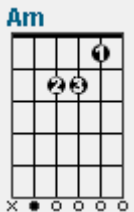

F C G C
I promise to be your heart when the pain gets too great

F
La la la la

G C
La la la la

Dm
La la la la

C
We will be all right

Yaakov Shwekey A Mother's Promise

מילים: שבי נחום ודסי קורלנד.
לחן: איצי וולדנר ויעקב שוואקי.
ביצוע: יעקב שוואקי.
סוג: שקט.

[Verse 2]

C **G** **Am** **F**
 Deep in the night, when I watch your eyes close
C **G** **Am** **F**
 The mother in my heart is desperate to know
Dm **Em** **F** **G**
 When those big blue eyes open, is it me that you see?
C **F** **C** **F**
 Will your sweet little arms ever reach out to me?