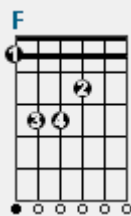

F C G C
I promise to be your heart when the pain gets too great

F
La la la la

G C
La la la la

Dm
La la la la

C
We will be all right

Yaakov Shwekey A Mother's Promise

מילים: שבי נחום ודסי קורלנד.
לחן: איצי וולדנר ויעקב שוואקי.
ביצוע: יעקב שוואקי.
סוג: שקט.

[Verse 2]

C **G** **Am** **F**
 Deep in the night, when I watch your eyes close
C **G** **Am** **F**
 The mother in my heart is desperate to know
Dm **Em** **F** **G**
 When those big blue eyes open, is it me that you see?
C **F** **C** **F**
 Will your sweet little arms ever reach out to me?