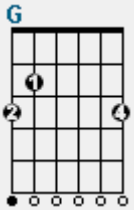

F C G C
I promise to be your heart when the pain gets too great

F
La la la la

G C
La la la la

Dm
La la la la

C
We will be all right

Yaakov Shwekey A Mother's Promise

מילים: שבי נחום ודסי קורלנד.
לחן: איצי וולדנר ויעקב שוואקי.
ביצוע: יעקב שוואקי.
סוג: שקט.

[Verse 2]

C **G** **Am** **F**
 Deep in the night, when I watch your eyes close
C **G** **Am** **F**
 The mother in my heart is desperate to know
Dm **Em** **F** **G**
 When those big blue eyes open, is it me that you see?
C **F** **C** **F**
 Will your sweet little arms ever reach out to me?