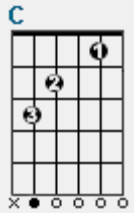

F C G C
I promise to be your heart when the pain gets too great

F
La la la la

G C
La la la la

Dm
La la la la

C
We will be all right

Yaakov Shwekey A Mother's Promise

מילים: שבי נחום ודסי קורלנד.
לחן: איצי וולדנר ויעקב שוואקי.
ביצוע: יעקב שוואקי.
סוג: שקט.

[Verse 2]

C **G** **Am** **F**
 Deep in the night, when I watch your eyes close
C **G** **Am** **F**
 The mother in my heart is desperate to know
Dm **Em** **F** **G**
 When those big blue eyes open, is it me that you see?
C **F** **C** **F**
 Will your sweet little arms ever reach out to me?