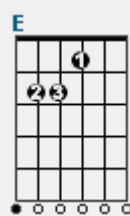

F C G C
I promise to be your heart when the pain gets too great

F
La la la la

G C
La la la la

Dm
La la la la

C
We will be all right

Yaakov Shwekey A Mother's Promise

מילים: שבי נחום ודסי קורלנד.
לחן: איצי וולדנר ויעקב שוואקי.
ביצוע: יעקב שוואקי.
סוג: שקט.

[Verse 2]

C **G** **Am** **F**
 Deep in the night, when I watch your eyes close
C **G** **Am** **F**
 The mother in my heart is desperate to know
Dm **Em** **F** **G**
 When those big blue eyes open, is it me that you see?
C **F** **C** **F**
 Will your sweet little arms ever reach out to me?