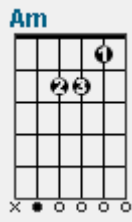

F
La la la la

G   **C**
La la la la

Dm
La la la la

C
We will be all right

C
La la la la

F   **C**
La la la la

Dm
La la la la

C
We will be all right

THE AND

**FROM THE
ALBUM :**

**אתוך
: האלבום**