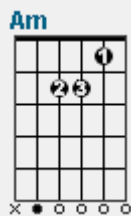

F C G C
I promise to be your heart when the pain gets too great

F
La la la la

G C
La la la la

Dm
La la la la

C
We will be all right

Yaakov Shwekey A Mother's Promise

מילים: שבי נחום ודסי קורלנד.
לחן: איצי וולדנר ויעקב שוואקי.
ביצוע: יעקב שוואקי.
סוג: שקט.

[Verse 2]

C **G** **Am** **F**
 Deep in the night, when I watch your eyes close
C **G** **Am** **F**
 The mother in my heart is desperate to know
Dm **Em** **F** **G**
 When those big blue eyes open, is it me that you see?
C **F** **C** **F**
 Will your sweet little arms ever reach out to me?