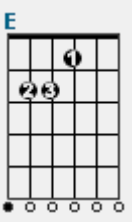

F
La la la la

G   **C**
La la la la

Dm
La la la la

C
We will be all right

C
La la la la

F   **C**
La la la la

Dm
La la la la

C
We will be all right

THE AND

**FROM THE
ALBUM :**

**אתוך
: האלבום**