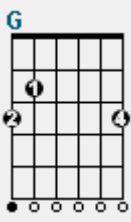

F
La la la la

G   **C**
La la la la

Dm
La la la la

C
We will be all right

C
La la la la

F   **C**
La la la la

Dm
La la la la

C
We will be all right

THE AND

**FROM THE
ALBUM :**

**אתוך
: האלבום**