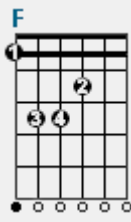

F
La la la la

G   **C**
La la la la

Dm
La la la la

C
We will be all right

C
La la la la

F   **C**
La la la la

Dm
La la la la

C
We will be all right

THE AND

**FROM THE
ALBUM :**

**אתוך
: האלבום**