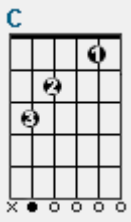

F
La la la la

G   **C**
La la la la

Dm
La la la la

C
We will be all right

C
La la la la

F   **C**
La la la la

Dm
La la la la

C
We will be all right

THE AND

**FROM THE
ALBUM :**

**אתוך
: האלבום**