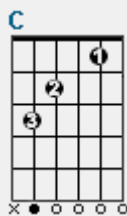

F C G C
I promise to be your heart when the pain gets too great

F
La la la la

G C
La la la la

Dm
La la la la

C
We will be all right

Yaakov Shwekey A Mother's Promise

מילים: שבי נחום ודסי קורלנד.
לחן: איצי וולדנר ויעקב שוואקי.
ביצוע: יעקב שוואקי.
סוג: שקט.

[Verse 2]

C **G** **Am** **F**
 Deep in the night, when I watch your eyes close
C **G** **Am** **F**
 The mother in my heart is desperate to know
Dm **Em** **F** **G**
 When those big blue eyes open, is it me that you see?
C **F** **C** **F**
 Will your sweet little arms ever reach out to me?