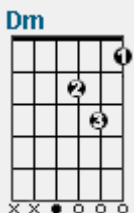

F C G C
I promise to be your heart when the pain gets too great

F
La la la la

G C
La la la la

Dm
La la la la

C
We will be all right

Yaakov Shwekey A Mother's Promise

מילים: שבי נחום ודסי קורלנד.
לחן: איצי וולדנר ויעקב שוואקי.
ביצוע: יעקב שוואקי.
סוג: שקט.

[Verse 2]

C **G** **Am** **F**
 Deep in the night, when I watch your eyes close
C **G** **Am** **F**
 The mother in my heart is desperate to know
Dm **Em** **F** **G**
 When those big blue eyes open, is it me that you see?
C **F** **C** **F**
 Will your sweet little arms ever reach out to me?