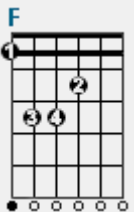

F C G C
I promise to be your heart when the pain gets too great

F
La la la la

G C
La la la la

Dm
La la la la

C
We will be all right

Yaakov Shwekey A Mother's Promise

מילים: שבי נחום ודסי קורלנד.
לחן: איצי וולדנר ויעקב שוואקי.
ביצוע: יעקב שוואקי.
סוג: שקט.

[Verse 2]

C **G** **Am** **F**
 Deep in the night, when I watch your eyes close
C **G** **Am** **F**
 The mother in my heart is desperate to know
Dm **Em** **F** **G**
 When those big blue eyes open, is it me that you see?
C **F** **C** **F**
 Will your sweet little arms ever reach out to me?