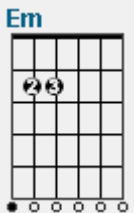

F C G C
I promise to be your heart when the pain gets too great

F
La la la la

G C
La la la la

Dm
La la la la

C
We will be all right

Yaakov Shwekey A Mother's Promise

מילים: שבי נחום ודסי קורלנד.
לחן: איצי וולדנר ויעקב שוואקי.
ביצוע: יעקב שוואקי.
סוג: שקט.

[Verse 2]

C **G** **Am** **F**
 Deep in the night, when I watch your eyes close
C **G** **Am** **F**
 The mother in my heart is desperate to know
Dm **Em** **F** **G**
 When those big blue eyes open, is it me that you see?
C **F** **C** **F**
 Will your sweet little arms ever reach out to me?