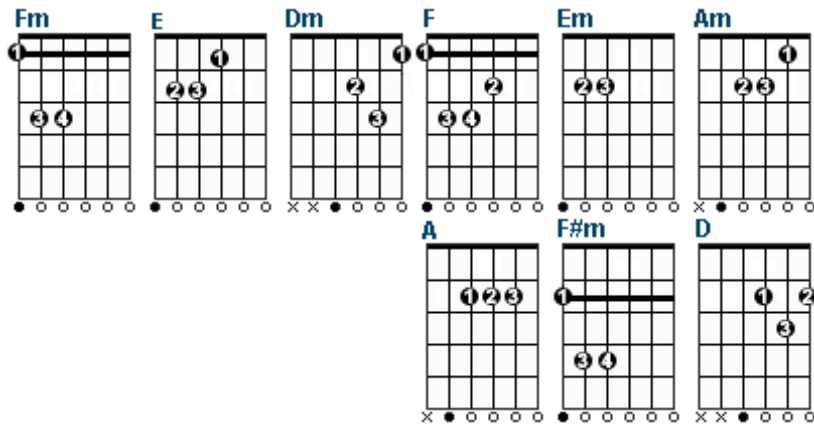

ישי ריבון - והריקותי לכם ברכה

פתיחה:

Am Em F Dm Em

E

והריקותי לכם ברכה עד בלי די

E

עד בלי די עד בלי די

E Dm