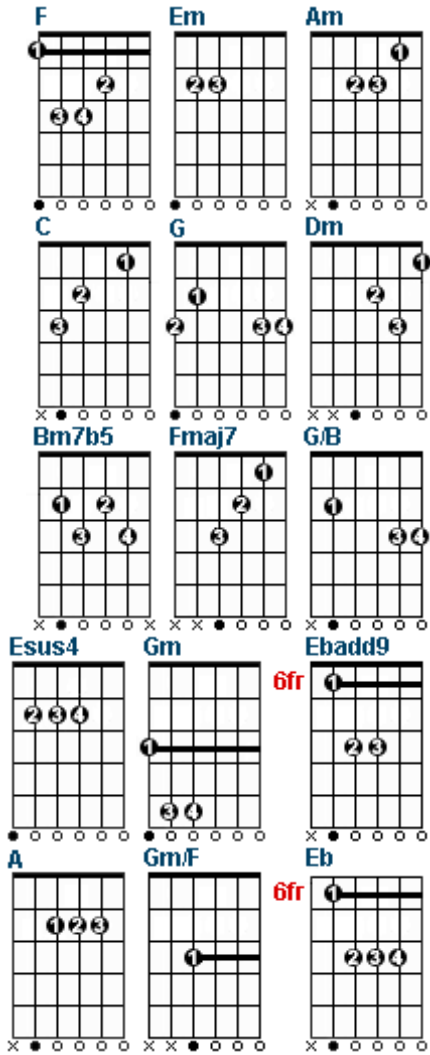

ישי ריבו - קול דודי  
מחבר ומלחין: ישי ריבו

קאפו בשריג 2

פתיחה:

Am Em Am F

```

e |-----|-----|-----|-----|
B |-----|-----|-----|-----|
G |-2---2-4-2-----|-----|-----|-----|
D |-----|-----|-----|-----|
A |-----|-----|-----|-----|
E |-----|-----|-----|-----|
    
```

G Am

```

e |-----|-----|-----|-----|
B |-3--3-5-3---3---|-----|-----|
G |-----|-----|-----|-----|
D |-----|-----|-----|-----|
A |-----|-----|-----|-----|
E |-----|-----|-----|-----|
    
```

Am Em Am Am  
קול דודי הנה זה בא, ככה מספרים  
C G/B F  
להסיר את כל הרע, ואת קרננו להרים  
Dm F  
מתוך תהומות עפר  
Am G Fmaj7  
ולהקיץ נרדמים עם תרועת שופר

Am  
קול דודי הנה זה בא  
Am Em  
כך פשטה לה השמועה  
C G/B F  
וכל תינוק שנשבה, קיבל את הנבואה  
Fmaj7 Dm F  
אז בוא נצא לקראתו, בתופים ועוגב  
Am Bm7b5 Dm Em F  
שירו לו זמרו לו אשרי העם, שהשם אלוקיו