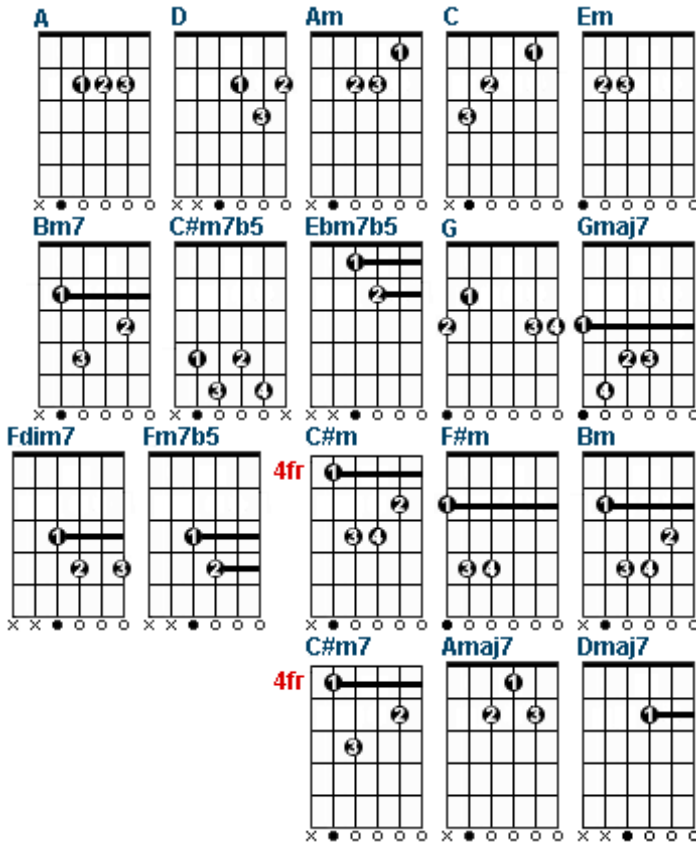

ישי ריבו - הניסיון הזה
מחבר ומלחין: ישי ריבו

פתיחה ובבתיים:

Em C

Am D D/Eb

Am C Em
הניסיון הזה הוא לא פשוט כזה
Em D/Eb D
הוא רק נראה תמים נחת עלי אימים
Am C Em
הניסיון הזה עדיין לא מרפה
Em D/Eb D
זקוק לקצת עזרה, לקצת הרבה רחמים

Am C Em
קלות הראש הזאת עלתה לי לא פחות
Em D/Eb D
עכשיו אני אובד דרכים, אובד עצות
Am C Em
אין לי פתחון פה ולא פתרון ל
Em D/Eb D
מודה בפה מלא

מעבר:

Em C Am D D/Eb Em

Am C Em
אז תן לי יד, הושט לי יד
Em D/Eb D
כי אני לא יכול עם זה יותר לבד
A C
אנא קלי שמע קולי