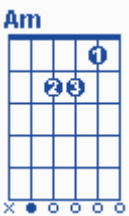

פזמון:

C Em Am Em Am Em Am Em
ליב י, ליב ובשרי, ליב י, ליב ובשרי,
G D Am Em Am G
ירננו, ירננו אל קל חי.

C Em Am Em Am Em Am Em
ליב י, ליב ובשרי, ליב י, ליב ובשרי,
Em Bm Am Em Am G
ירננו, ירננו אל קל חי.