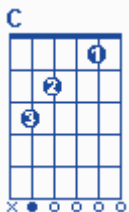

פזמון:

C Em Am Em Am Em Am Em
ליב י, ליב ובשרי, ליב י, ליב ובשרי,
G D Am Em Am G
ירננו, ירננו אל קל חי.

C Em Am Em Am Em Am Em
ליב י, ליב ובשרי, ליב י, ליב ובשרי,
Em Bm Am Em Am G
ירננו, ירננו אל קל חי.