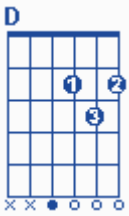

C Bm D Em C Bm D Em
קל א ח ד בראני, ואמר חי אני,
Em Am D Em Am
כי לא יראני, כי לא יראני האדם וחי.