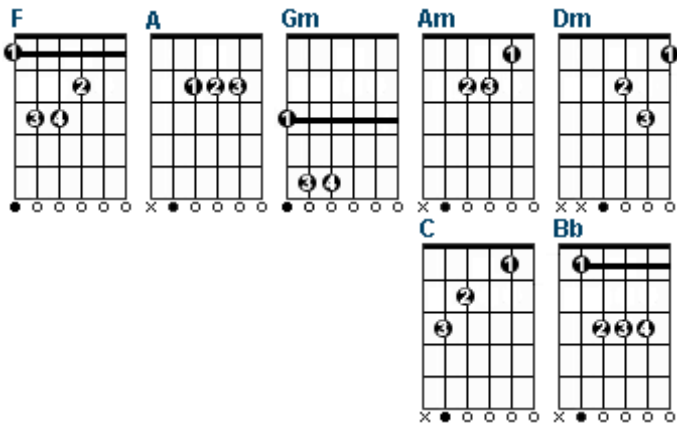

עובדיה חממה - אנא בכח

מחבר: מן התפילה

מלחין: עובדיה חממה

פתיחה:

Dm Am Gm A Dm

```

e |-----|
B |-----5h6--6s10---8h10p8s3-|
G |-----|
D |-----|
A |-----|
E |-----|
    
```

Am Gm