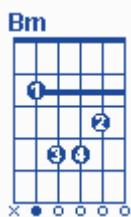

"האין היש והנצח"

מילים: רועי לביא.

לחן: רועי לביא.

ביצוע: רועי לביא ודוד ד'אור.

סוג: שקט.

בית א':

בית א':

F# Bm
 בצמצום הגדול, בתלבושת החול,
 E D
 בהסתר הפנים תתגלה אהבתך,
 F# F#4 G
 בחכמה אלוקית תגלה שכינתך,
 F# Bm
 במצוקת העיתים, בחורבן הבתים,
 E D
 מול אין סוף של תקוות יבנה בית מקדשך,
 F# F#4 G
 באהבה אין סופית תכונן מלכותך.

Bm A Em
 גם אם חרב חדה מונחת על צווארי,
 F# F#4 Cmaj7 Em
 לא אירא רע כי אתה עמדי.

קאפו בסריג 1

פזמון:

A G Bm
להבין שהכל, הוא אחד ויחיד וגדול,
G F#m
הוא היה ויהיה ויכול,

F# F#4 Em
הוא הטוב המטיב ולנצח.

A G Bm
הוא הכוח לפעול, הוא האומץ לחיות לא לחדול,

G F#m
הוא הזמן הוא האש הוא החול,
F# F#4 Em
הוא האין היש והנצח.

בית ב':

Ab C#m
בשירת השרפים, בשמחת מלאכים,

F# B
בחיוך הילדים, מבשרי אחזה אלו-קה,

Ab Ab4 A
ממעל ממש חצובה נשמתנו.

Ab C#m
בהרהור התשובה, בדבקות הדממה,