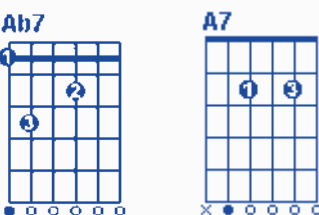

פזמון:

B A C#m
להבין שהכל, הוא אחד ויחיד וגדול,
A Abm
הוא היה ויהיה ויכול,

Ab Ab4 F#m
הוא הטוב המטיב ולנצח.

B A C#m
הוא הכוח לפעול, הוא האומץ לחיות לא לחדול,

A Abm
הוא הזמן הוא האש הוא החול,

Ab Ab4 F#m
הוא האין היש והנצח.