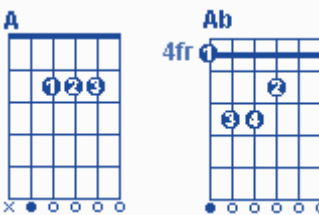

פזמון:

B A C#m
להבין שהכל, הוא אחד ויחיד וגדול,
A Abm
הוא היה ויהיה ויכול,

Ab Ab4 F#m
הוא הטוב המטיב ולנצח.

B A C#m
הוא הכוח לפעול, הוא האומץ לחיות לא לחדול,

A Abm
הוא הזמן הוא האש הוא החול,

Ab Ab4 F#m
הוא האין היש והנצח.