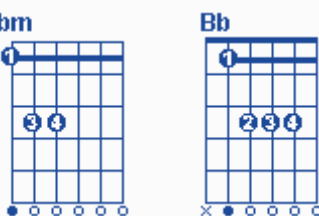

"האין היש והנצח"

מילים: רועי לביא.

לחן: רועי לביא.

ביצוע: רועי לביא ודוד ד'אור.

סוג: שקט.

בית א':

בית א':

F# Bm
 בצמצום הגדול, בתלבושת החול,
 E D
 בהסתר הפנים תתגלה אהבתך,
 F# F#4 G
 בחכמה אלוקית תגלה שכינתך,
 F# Bm
 במצוקת העיתים, בחורבן הבתים,
 E D
 מול אין סוף של תקוות יבנה בית מקדשך,
 F# F#4 G
 באהבה אין סופית תכונן מלכותך.

Bm A Em
 גם אם חרב חדה מונחת על צווארי,
 F# F#4 Cmaj7 Em
 לא אירא רע כי אתה עמדי.

קאפו בסריג 1

פזמון:

A G Bm
להבין שהכל, הוא אחד ויחיד וגדול,
G F#m
הוא היה ויהיה ויכול,

F# F#4 Em
הוא הטוב המטיב ולנצח.

A G Bm
הוא הכוח לפעול, הוא האומץ לחיות לא לחדול,

G F#m
הוא הזמן הוא האש הוא החול,
F# F#4 Em
הוא האין היש והנצח.

בית ב':

Ab C#m
בשירת השרפים, בשמחת מלאכים,

F# B
בחיוך הילדים, מבשרי אחזה אלו-קה,

Ab Ab4 A
ממעל ממש חצובה נשמתנו.

Ab C#m
בהרהור התשובה, בדבקות הדממה,

F# B
באיחוד הלבבות כאן תהיה לתפארתנו,

Ab Ab4 A
במהרה בקרוב תעלה תפילתנו.

C#m F#m
גם אם חרב חדה מונחת על צווארי,

Ab Ab4 F#m
לא אירא רע כי אתה עמדי.

פזמון:

B A C#m
להבין שהכל, הוא אחד ויחיד וגדול,
A Abm
הוא היה ויהיה ויכול,