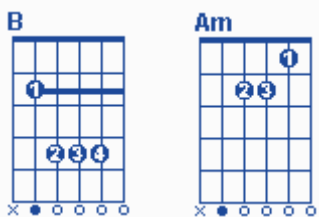

"האין היש והנצח"

מילים: רועי לביא.

לחן: רועי לביא.

ביצוע: רועי לביא ודוד ד'אור.

סוג: שקט.

בית א':

בית א':

F# Bm
 בצמצום הגדול, בתלבושת החול,
 E D
 בהסתר הפנים תתגלה אהבתך,
 F# F#4 G
 בחכמה אלוקית תגלה שכינתך,
 F# Bm
 במצוקת העיתים, בחורבן הבתים,
 E D
 מול אין סוף של תקוות יבנה בית מקדשך,
 F# F#4 G
 באהבה אין סופית תכונן מלכותך.

Bm A Em
 גם אם חרב חדה מונחת על צווארי,
 F# F#4 Cmaj7 Em
 לא אירא רע כי אתה עמדי.

קאפו בסריג 1

פזמון:

A G Bm
להבין שהכל, הוא אחד ויחיד וגדול,
G F#m
הוא היה ויהיה ויכול,

F# F#4 Em
הוא הטוב המטיב ולנצח.

A G Bm
הוא הכוח לפעול, הוא האומץ לחיות לא לחדול,

G F#m
הוא הזמן הוא האש הוא החול,
F# F#4 Em
הוא האין היש והנצח.

בית ב':

Ab C#m
בשירת השרפים, בשמחת מלאכים,

F# B
בחיוך הילדים, מבשרי אחזה אלו-קה,

Ab Ab4 A
ממעל ממש חצובה נשמתנו.

Ab C#m
בהרהור התשובה, בדבקות הדממה,

F# B
באיחוד הלבבות כאן תהיה לתפארתנו,

Ab Ab4 A
במהרה בקרוב תעלה תפילתנו.

C#m F#m
גם אם חרב חדה מונחת על צווארי,

Ab Ab4 F#m
לא אירא רע כי אתה עמדי.

פזמון:

B A C#m
להבין שהכל, הוא אחד ויחיד וגדול,
A Abm
הוא היה ויהיה ויכול,