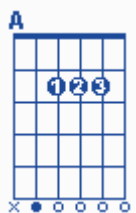

"האין היש והנצח"

מילים: רועי לביא.

לחן: רועי לביא.

ביצוע: רועי לביא ודוד ד'אור.

סוג: שקט.

בית א':

בית א':

F# Bm
 בצמצום הגדול, בתלבושת החול,
 E D
 בהסתר הפנים תתגלה אהבתך,
 F# F#4 G
 בחכמה אלוקית תגלה שכינתך,
 F# Bm
 במצוקת העיתים, בחורבן הבתים,
 E D
 מול אין סוף של תקוות יבנה בית מקדשך,
 F# F#4 G
 באהבה אין סופית תכונן מלכותך.

Bm A Em
 גם אם חרב חדה מונחת על צווארי,
 F# F#4 Cmaj7 Em
 לא אירא רע כי אתה עמדי.

קאפו בסריג 1

פזמון:

A G Bm
להבין שהכל, הוא אחד ויחיד וגדול,
G F#m
הוא היה ויהיה ויכול,

F# F#4 Em
הוא הטוב המטיב ולנצח.

A G Bm
הוא הכוח לפעול, הוא האומץ לחיות לא לחדול,

G F#m
הוא הזמן הוא האש הוא החול,
F# F#4 Em
הוא האין היש והנצח.

בית ב':

Ab C#m
בשירת השרפים, בשמחת מלאכים,

F# B
בחיוך הילדים, מבשרי אחזה אלו-קה,

Ab Ab4 A
ממעל ממש חצובה נשמתנו.

Ab C#m
בהרהור התשובה, בדבקות הדממה,