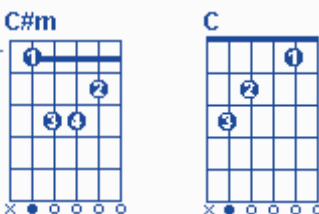

Bm A Em
 גם אם חרב חדה מונחת על צווארי,
 F# F#4 Cmaj7 Em
 לא אירא רע כי אתה עמדי.

קאפו בסריג 1

פזמון:

A G Bm
להבין שהכל, הוא אחד ויחיד וגדול,
G F#m
הוא היה ויהיה ויכול,

F# F#4 Em
הוא הטוב המטיב ולנצח.

A G Bm
הוא הכוח לפעול, הוא האומץ לחיות לא לחדול,

G F#m
הוא הזמן הוא האש הוא החול,
F# F#4 Em
הוא האין היש והנצח.

בית ב':

Ab C#m
בשירת השרפים, בשמחת מלאכים,

F# B
בחיוך הילדים, מבשרי אחזה אלו-קה,

Ab Ab4 A
ממעל ממש חצובה נשמתנו.

Ab C#m
בהרהור התשובה, בדבקות הדממה,

F# B
באיחוד הלבבות כאן תהיה לתפארתנו,

Ab Ab4 A
במהרה בקרוב תעלה תפילתנו.

C#m F#m
גם אם חרב חדה מונחת על צווארי,

Ab Ab4 F#m
לא אירא רע כי אתה עמדי.

פזמון:

B A C#m
להבין שהכל, הוא אחד ויחיד וגדול,
A Abm
הוא היה ויהיה ויכול,