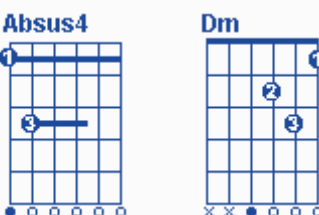

"האין היש והנצח"

מילים: רועי לביא.

לחן: רועי לביא.

ביצוע: רועי לביא ודוד ד'אור.

סוג: שקט.

בית א':

בית א':

F# Bm
 בצמצום הגדול, בתלבושת החול,
 E D
 בהסתר הפנים תתגלה אהבתך,
 F# F#4 G
 בחכמה אלוקית תגלה שכינתך,
 F# Bm
 במצוקת העיתים, בחורבן הבתים,
 E D
 מול אין סוף של תקוות יבנה בית מקדשך,
 F# F#4 G
 באהבה אין סופית תכונן מלכותך.

Bm A Em
 גם אם חרב חדה מונחת על צווארי,
 F# F#4 Cmaj7 Em
 לא אירא רע כי אתה עמדי.

קאפו בסריג 1

פזמון:

A G Bm
להבין שהכל, הוא אחד ויחיד וגדול,
G F#m
הוא היה ויהיה ויכול,

F# F#4 Em
הוא הטוב המטיב ולנצח.

A G Bm
הוא הכוח לפעול, הוא האומץ לחיות לא לחדול,

G F#m
הוא הזמן הוא האש הוא החול,
F# F#4 Em
הוא האין היש והנצח.

בית ב':

Ab C#m
בשירת השרפים, בשמחת מלאכים,

F# B
בחיוך הילדים, מבשרי אחזה אלו-קה,

Ab Ab4 A
ממעל ממש חצובה נשמתנו.

Ab C#m
בהרהור התשובה, בדבקות הדממה,

F# B
באיחוד הלבבות כאן תהיה לתפארתנו,

Ab Ab4 A
במהרה בקרוב תעלה תפילתנו.

C#m F#m
גם אם חרב חדה מונחת על צווארי,

Ab Ab4 F#m
לא אירא רע כי אתה עמדי.

פזמון:

B A C#m
להבין שהכל, הוא אחד ויחיד וגדול,
A Abm
הוא היה ויהיה ויכול,