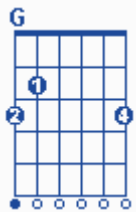

"האין היש והנצח"

מילים: רועי לביא.

לחן: רועי לביא.

ביצוע: רועי לביא ודוד ד'אור.

סוג: שקט.

בית א':

בית א':

F# Bm
 בצמצום הגדול, בתלבושת החול,
 E D
 בהסתר הפנים תתגלה אהבתך,
 F# F#4 G
 בחכמה אלוקית תגלה שכינתך,
 F# Bm
 במצוקת העיתים, בחורבן הבתים,
 E D
 מול אין סוף של תקוות יבנה בית מקדשך,
 F# F#4 G
 באהבה אין סופית תכונן מלכותך.

Bm A Em
 גם אם חרב חדה מונחת על צווארי,
 F# F#4 Cmaj7 Em
 לא אירא רע כי אתה עמדי.

קאפו בסריג 1

פזמון:

A G Bm
להבין שהכל, הוא אחד ויחיד וגדול,
G F#m
הוא היה ויהיה ויכול,

F# F#4 Em
הוא הטוב המטיב ולנצח.

A G Bm
הוא הכוח לפעול, הוא האומץ לחיות לא לחדול,

G F#m
הוא הזמן הוא האש הוא החול,
F# F#4 Em
הוא האין היש והנצח.

בית ב':

Ab C#m
בשירת השרפים, בשמחת מלאכים,

F# B
בחיוך הילדים, מבשרי אחזה אלו-קה,

Ab Ab4 A
ממעל ממש חצובה נשמתנו.

Ab C#m
בהרהור התשובה, בדבקות הדממה,