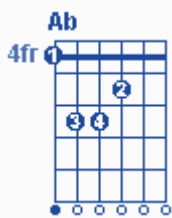

"האין היש והנצח"

מילים: רועי לביא.

לחן: רועי לביא.

ביצוע: רועי לביא ודוד ד'אור.

סוג: שקט.

בית א':

בית א':

F# Bm
 בצמצום הגדול, בתלבושת החול,
 E D
 בהסתר הפנים תתגלה אהבתך,
 F# F#4 G
 בחכמה אלוקית תגלה שכינתך,
 F# Bm
 במצוקת העיתים, בחורבן הבתים,
 E D
 מול אין סוף של תקוות יבנה בית מקדשך,
 F# F#4 G
 באהבה אין סופית תכונן מלכותך.

Bm A Em
 גם אם חרב חדה מונחת על צווארי,
 F# F#4 Cmaj7 Em
 לא אירא רע כי אתה עמדי.

קאפו בסריג 1

פזמון:

A G Bm
להבין שהכל, הוא אחד ויחיד וגדול,
G F#m
הוא היה ויהיה ויכול,

F# F#4 Em
הוא הטוב המטיב ולנצח.

A G Bm
הוא הכוח לפעול, הוא האומץ לחיות לא לחדול,

G F#m
הוא הזמן הוא האש הוא החול,
F# F#4 Em
הוא האין היש והנצח.

בית ב':

Ab C#m
בשירת השרפים, בשמחת מלאכים,

F# B
בחיוך הילדים, מבשרי אחזה אלו-קה,

Ab Ab4 A
ממעל ממש חצובה נשמתנו.

Ab C#m
בהרהור התשובה, בדבקות הדממה,