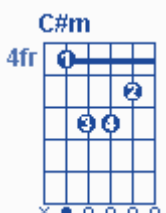

"האין היש והנצח"

מילים: רועי לביא.

לחן: רועי לביא.

ביצוע: רועי לביא ודוד ד'אור.

סוג: שקט.

בית א':

בית א':

F# Bm
 בצמצום הגדול, בתלבושת החול,
 E D
 בהסתר הפנים תתגלה אהבתך,
 F# F#4 G
 בחכמה אלוקית תגלה שכינתך,
 F# Bm
 במצוקת העיתים, בחורבן הבתים,
 E D
 מול אין סוף של תקוות יבנה בית מקדשך,
 F# F#4 G
 באהבה אין סופית תכונן מלכותך.

Bm A Em
 גם אם חרב חדה מונחת על צווארי,
 F# F#4 Cmaj7 Em
 לא אירא רע כי אתה עמדי.

קאפו בסריג 1

פזמון:

A G Bm
להבין שהכל, הוא אחד ויחיד וגדול,
G F#m
הוא היה ויהיה ויכול,

F# F#4 Em
הוא הטוב המטיב ולנצח.

A G Bm
הוא הכוח לפעול, הוא האומץ לחיות לא לחדול,

G F#m
הוא הזמן הוא האש הוא החול,
F# F#4 Em
הוא האין היש והנצח.

בית ב':

Ab C#m
בשירת השרפים, בשמחת מלאכים,

F# B
בחיוך הילדים, מבשרי אחזה אלו-קה,

Ab Ab4 A
ממעל ממש חצובה נשמתנו.

Ab C#m
בהרהור התשובה, בדבקות הדממה,