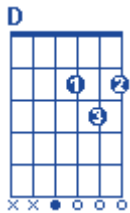

# "חיבור חזק"

מילים: יצחק הרץ.

לחן: יואלי דיקמן.

ביצוע: יואלי דיקמן.

סוג: רגוע.

פתיח:

בית:

Bm Em  
אני זוכר את הזמן, את התקופה,

Am C  
הייתי לצדך, הולך בכל מקום איתך,

Bm Em  
הרגשתי שאתה צועד איתי,

Am C  
תחושת חיבור, קרבה, זה הדבר האמיתי,

Bm Em  
מאז עברו ימים וגם לילות,

Am C  
זה לא מה שהיה, היכן פניך מתגלות,

Bm Em  
נכון עבשיו הלב קצת מאחר,

Am C  
אבל יבא היום, הוא ישתחרר ויתחבר.

מתוך האלבום:

NUMBER 1

פזמון:

Bm Em  
תזכיר לי שאתה נמצא באור,

D G C  
אוהב, שאול, שומע מצפה אלי בחום בקור,

Bm Em  
חודר אלי חזק לעצמות,

Bm C  
חזק חזק מחזיק שלא אמעד שלא אפול. 2x